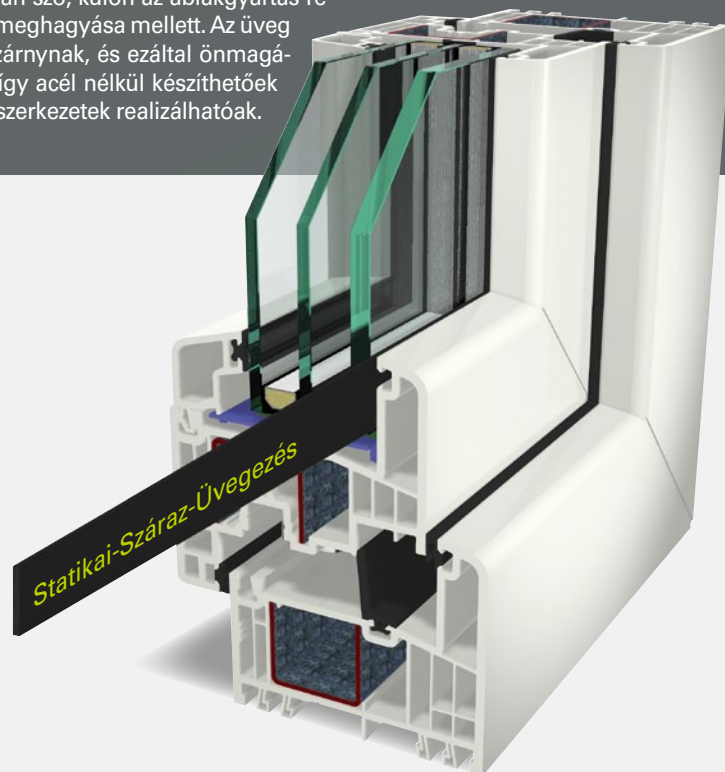

Jobb statika

az STV® Statikai-Száraz-Üvegezés –nek köszönhetően

STV®

Statikai-Száraz-
Üvegezés

A GEALAN által kifejlesztett ragasztási technológia az STV® (Statikai-Száraz-Üvegezés) esetében, az üveg és a szárnyprofil ragasztószalaggal történő összeragasztásáról van szó, külön az ablakgyártás részére kifejlesztett ragasztószalaggal, az üveg megszokott kiékelésének meghagyása mellett. Az üveg szárnyal történő összeragasztásával az üveg átadja merevségét a szárnynak, és ezáltal önmagában stabilabbá válik az egész szerkezet. Ezzel a standard szerkezetek így acél nélkül készíthetők el. Az STV® és az acél kombinációjával a szárnyban, különösen nagy szerkezetek realizálhatóak.

- + Az STV® - technológia és a hagyományos acél-merevítés kombinációja az eddig el nem ért szerkezeti nagyságok legyártását teszi lehetővé.
- + Az ablakon történő időigényes be- és utánállítások egy minimumra csökkenthetők le.
- + Jobb hőszigetelés a normál méretű szerkezetek esetében az acélmerevítés elhagyásával.
- + Sok igénybevétel után is, az STV® - technológiával készült ablakok pont úgy zárnak mit egy széf és a kezelési komfortjuk is emelkedik.

GECCO - szellőztetőrendszerek

A penészgombák helyiségekben történő képződésének megelőzését szolgálja az automatikus szellőztető rendszer GECCO (GEALAN CLIMA CONTROL). A nagy hatású kis billenőlemez a normál ablakot „klíma ablakká” alakítja. Alacsony légnyomásnál a szellőztető billenőlemez nyitva áll, nagyobb szélességnél lezárja a légcsatornát.