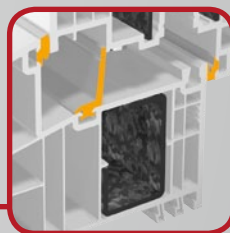

Optimalizálva az STV® alkalmazására, az üveg és a szárnytúlnyúlás száraz összeragasztására.

A tok falcában lévő flexibilis középtömítés jelentősen hozzájárul a hőszigetelés jobb értékéhez. Továbbá védi a vasalat elemeit a behatoló nedvességtől így segít hozzá a jobb nyitási tulajdonsághoz, különösen alacsony külső hőmérsékletek esetében. Opcióként az S 9000-es két tömítési szinttel, mint ütközőtömítéses változat is elérhető.

Nagyon jó hő- és hangszigetelés a 6-kamra felépítésnek és a tok és szárny nagy beépítési mélységének köszönhetően.

**82,5
mm**

Három rétegű üveg alkalmazható 52 mm (STV® 54 mm) vastagságig.

Keskeny profil nézeti szélesség és design orientált 15° lejtésű él az időtlen megjelenéshez.

1 Az átmenő 6-kamra a tokban, a szárnyban és az osztóban biztosítja a kiváló hő- és hangszigetelést.

2 Pontosan illeszkedő acélformák a statika és a hőszigetelés közötti optimalizálásra.

3 Intelligens tömítéskonceptió három átmenő tömítési szinttel. Meghatározó mértékben hozzájárul a hőszigeteléshez a tok falcában lévő flexibilis középtömítés, mivel a falc területén lévő hőáramlatot csökkenti.