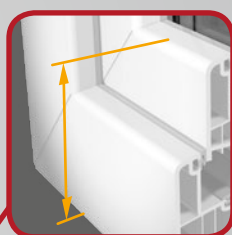

Keskeny profil nézeti szélesség és design orientált 15° lejtésű él az időtlen megjelenéshez.