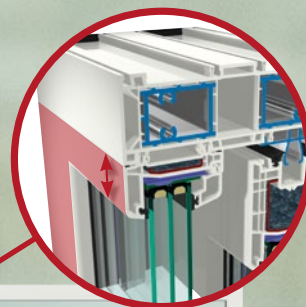

Technikai fénypontok:

- + U_f egészen $0,95 \text{ W/m}^2\text{K-ig}$
- + Innovatív rendszertechnika
- + 3-rétegű üveg egészen 52 mm-ig (STV® 54 mm)
- + IKD®-integrált

Klasszikus

Már a standard építési módban is nagyon keskeny a 100 mm-el a szárny nézeti szélessége.

Jobb statika

az STV® Statikai-Száraz-Üvegezés –nek köszönhetően

STV®

Statikai-Száraz-
Üvegezés

A GEALAN által kifejlesztett ragasztási technológia az STV® (Statikai-Száraz-Üvegezés) esetében, az üveg és a szárnyprofil ragasztószalaggal történő összeragasztásáról van szó, külön az ablakgyártás részére kifejlesztett ragasztószalaggal, az üveg megszokott kiékelésének meghagyása mellett. Az üveg szárnyal történő összeragasztásával az üveg átadja merevségét a szárnynak, és ezáltal önmagában stabilabbá válik az egész szerkezet. Ezzel a standard szerkezetek így acél nélkül készíthetők el. Az STV® és az acél kombinációjával a szárnyban, különösen nagy szerkezetek realizálhatóak.