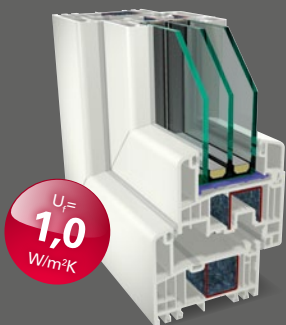

Bevizsgált U-érték-kombinációk

Ütközötömítés

Középtömítés

Keskeny tok szárnyal