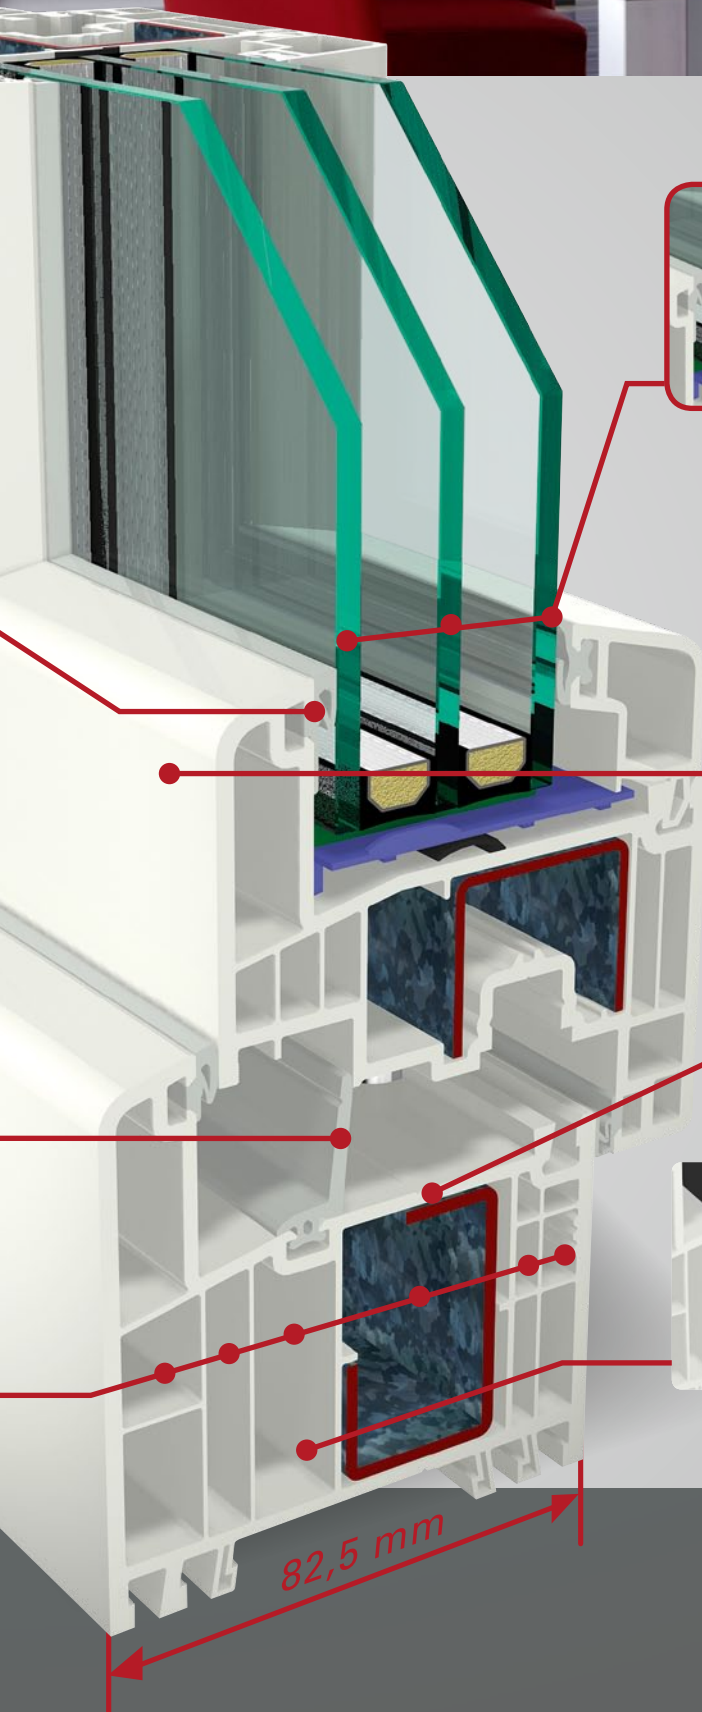

Három rétegű üveg alkalmazható 52 mm (STV® 54 mm) vastagságig.