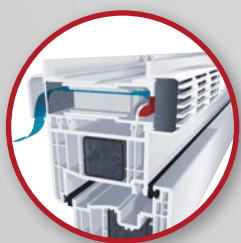

GECCO - szellőztetőrendszerek

A penészgombák helyiségekben történő képződésének megelőzését szolgálja az automatikus szellőztető rendszer GECCO (GEALAN CLIMA CONTROL). A nagy hatású kis billenőlemez a normál ablakot „klíma ablakká” alakítja. Alacsony légnyomásnál a szellőztető billenőlemez nyitva áll, nagyobb szélességnél lezárja a légcsatornát.

GECCO 3 nyitva

GECCO 3 zárva

GECCO 4 nyitva

GECCO 4 zárva

Air Watch

Még a szabadalmaztatott szellőztető rendszer GECCO mellett, amely biztosítja a szabályozott alapszellőztést, sem mondhatunk le a rendszeres szellőztetésről. A helyiség levegője ezért időről időre teljes cserére szorul. Az Air Watch segít Önnek a páratartalom egyszerű ellenőrzésében.