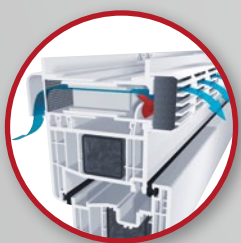

GECCO - szellőztetőrendszerek

A penészgombák helyiségekben történő képződésének megelőzését szolgálja az automatikus szellőztető rendszer GECCO (GEALAN CLIMA CONTROL). A nagy hatású kis billenőlemez a normál ablakot „klíma ablakká” alakítja. Alacsony légnyomásnál a szellőztető billenőlemez nyitva áll, nagyobb szélességnél lezárja a légcsatornát.

GECCO 3 nyitva

GECCO 3 zárva

GECCO 4 nyitva

GECCO 4 zárva

Air Watch

Még a szabadalmaztatott szellőztető rendszer GECCO mellett, amely biztosítja a szabályozott alapszellőztést, sem mondhatunk le a rendszeres szellőztetésről. A helyiség levegője ezért időről időre teljes cserére szorul. Az Air Watch segít Önnek a páratartalom egyszerű ellenőrzésében.