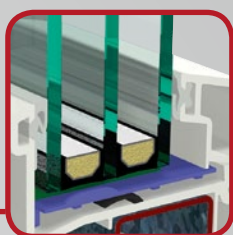

Három rétegű üveg alkalmazható 52 mm (STV® 54 mm) vastagságig.