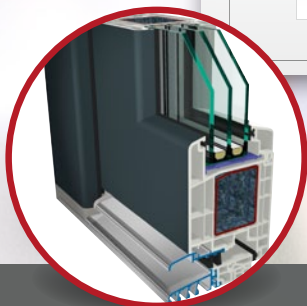

Klasszikus

Már a klasszikus bejárati ajtó változat is egy teljesen személyes jegyet kölcsönöz házában. Hiszen semmi sem szab határt a formáknak és a színeknek. Alakítsa bejárati ajtaját saját egyéni elgondolása szerint.