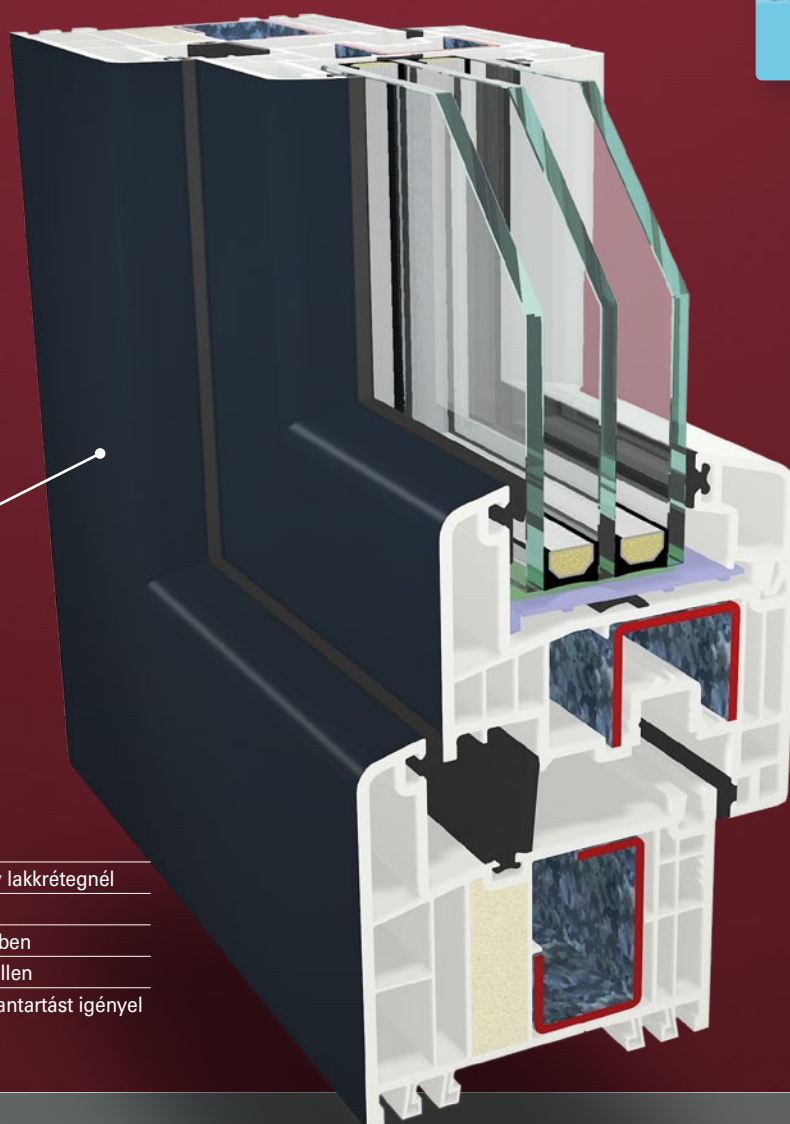

A felület a bevált acrylcolor technikával is lehetséges

az acrylcolor...

1. 1 nem lakk és nem fólia
2. 2 kb. 0,5 mm-el vastagabb bármely lakkrétegnél
3. 3 karcálló és ellenálló
4. 4 a profillal elválaszthatatlan kötésben
5. 5 védve a lepergés és lepattogzás ellen
6. 6 könnyen tisztítható és kevés karbantartást igényel